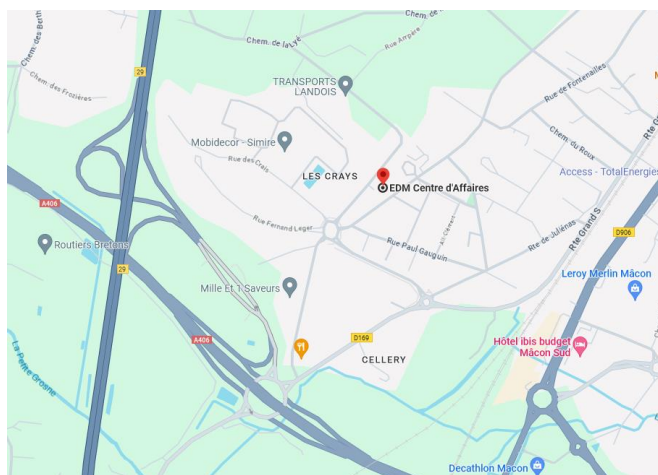

1 min sortie 29 de l’A6

4 min gare TVG Mâcon-Loché
7 min gare routière Mâcon-Ville
1 h40 de PARIS Gare de Lyon
40 min de LYON-PERRACHE

4 min aéroport Charnay-Lès-Mâcon
80 minutes Aéroport Lyon St Exupéry

1 min arrêt bus ligne A
Grand Sud et Paradis

45 min de Lyon
30 min de Bourg en Bresse
1h15 de Dijon
1h20 de Genève
2h de Clermont-Ferrand
3h30 de Marseille
3h40 de Paris